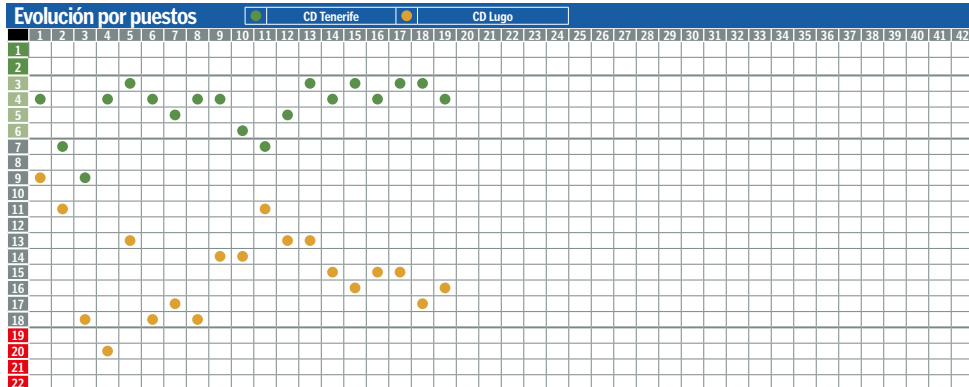

20ª j | 10, 11, 12 y 13 de diciembre

- V10 (20:00) Sporting-Huesca
- S11 (15:00) Ibiza-Girona
- S11 (15:00) Burgos-Fuenlabrada
- S11 (17:15) Almería-Zaragoza
- S11 (19:30) Eibar-Málaga
- **S11 (20:00) CD Tenerife-Lugo**
- D12 (13:00) Leganés-Ponferradina
- D12 (15:00) Valladolid-Oviedo
- D12 (17:15) Alorcón-FC Cartagena
- D12 (17:15) Amorebieta-Las Palmas
- L13 (20:00) Mirandés-Real Sociedad B

21ª j | 17, 18, 19 y 20 de diciembre

- V17 (20:00) Girona-Burgos
- S18 (15:00) Ibiza-Sporting
- S18 (15:00) Málaga-Leganés
- S18 (17:15) Las Palmas-Eibar
- D19 (13:00) Fuenlabrada-Oviedo
- D19 (15:00) Ponferradina-Amorebieta
- **D19 (15:00) Zaragoza-CD Tenerife**
- D19 (17:15) Real S.B-Real Valladolid
- D19 (17:15) FC Cartagena-Mirandés
- D19 (17:15) Huesca-Alorcón
- L20 (20:00) Lugo-Almería

22ª j | 31 de diciembre, 2 y 3 de enero

- V31 (13:00) Oviedo-Ponferradina
- V31 (15:00) Burgos-Amorebieta
- V31 (15:15) Eibar-Real Sociedad B
- D2 (13:00) Valladolid-Leganés
- D2 (15:00) Sporting-Lugo
- D2 (17:15) Huesca-Girona
- D2 (17:15) Mirandés-Zaragoza
- D2 (20:00) Fuenlabrada-Ibiza
- **D2 (20:30) CD Tenerife-Las Palmas**
- L3 (19:00) Almería-FC Cartagena
- L3 (20:00) Alorcón-Málaga

Evolución por puestos