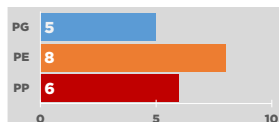

CD Tenerife-Zaragoza de Liga

EQUIPO	J	G	E	P	GF	GC
CD Tenerife	19	5	8	6	27	26
Real Zaragoza	19	6	8	5	26	27