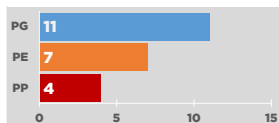

CD Tenerife-RCD Mallorca

El Mallorca llega a Tenerife en pleno examen a su técnico, Pepe Gálvez, que debutó el domingo pasado ante el Albacete y tiene tres semanas de plazo para enderezar el rumbo de un histórico que no termina de adaptarse a la Liga Adelante y ha perdido gol tras la marcha de Asensio y Xisco.

Ojo con el número 1

Wellenreuther

Procedente del Schalke 04, se ha asentado como titular en la portería del Mallorca con actuaciones muy solventes, pese a algún error muy aislado. Siendo juvenil, saltó a la fama al jugar el curso pasado en la Champions contra el Real Madrid.

Nº 70. Año IV. 12/12/15
Coordinación Gabinete de Comunicación del CD Tenerife
Producción ACAN
Fotografía Juan García Cruz y LFP
Impresión Imprenta Reyes
Publicidad 822013522
Correo-e info@botaheliodoro.com

Alineaciones del último partido de Liga

Elche-Tenerife (0-0)

- ← 20 Abel (55') x Vitolo
- ← 26 Cristo (73') x Lozano
- ← 11 Martínez (88') x Omar
- 13 Roberto (ps)
- 3 Germán
- 5 Alberto
- 7 Pedro

Mallorca-Albacete (2-0)

- ← 8 Ros (57') x Damia
- ← 29 Sastre (76') x Pereira
- ← 18 Fofo (80') x Moutinho
- 13 Cabrero (ps)
- 19 Sissoko
- 26 Kasim
- 33 James

El 23º CD Tenerife-RCD Mallorca de Liga (Por RAFAEL CLAVILLO)

TEMP.	CAT.	TEN-MALL	MALL-TEN
53-54	2ª	8-0	3-4
59-60	2ª	2-1	1-0
61-62	1ª	3-0	1-1
63-64	2ª	2-1	3-0
64-65	2ª	0-1	1-0
67-68	2ª	2-0	3-0
71-72	2ª	0-0	1-0
72-73	2ª	1-0	3-0
73-74	2ª	0-0	1-0
74-75	2ª	2-1	2-0
84-85	2ª	2-0	1-0
85-86	2ª	2-2	1-0

TEMP.	CAT.	TEN-MALL	MALL-TEN
88-89	2ª	2-0	1-2
89-90	1ª	1-1	0-2
90-91	1ª	2-1	0-1
91-92	1ª	0-1	0-2
97-98	1ª	1-4	5-1
98-99	1ª	1-1	1-1
01-02	1ª	0-0	2-0
09-10	1ª	1-0	4-0
13-14	2ª	0-1	2-0
14-15	2ª	0-0	2-0
15-16	2ª	-	-

CD Tenerife-RCD Mallorca de Liga						
EQUIPO	J	G	E	P	GF	GC
Tenerife	22	11	7	4	32	15
Mallorca	22	4	7	11	15	32