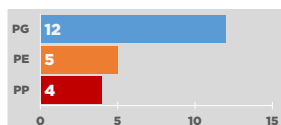

Ayoze García, durante el Tenerife-Córdoba de la temporada 08-09. ACAN