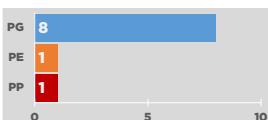

CD Tenerife-Gimnàstic de Liga

EQUIPO	J	G	E	P	GF	GC
Tenerife	10	8	1	1	18	7
Gimnàstic	10	1	1	8	7	18